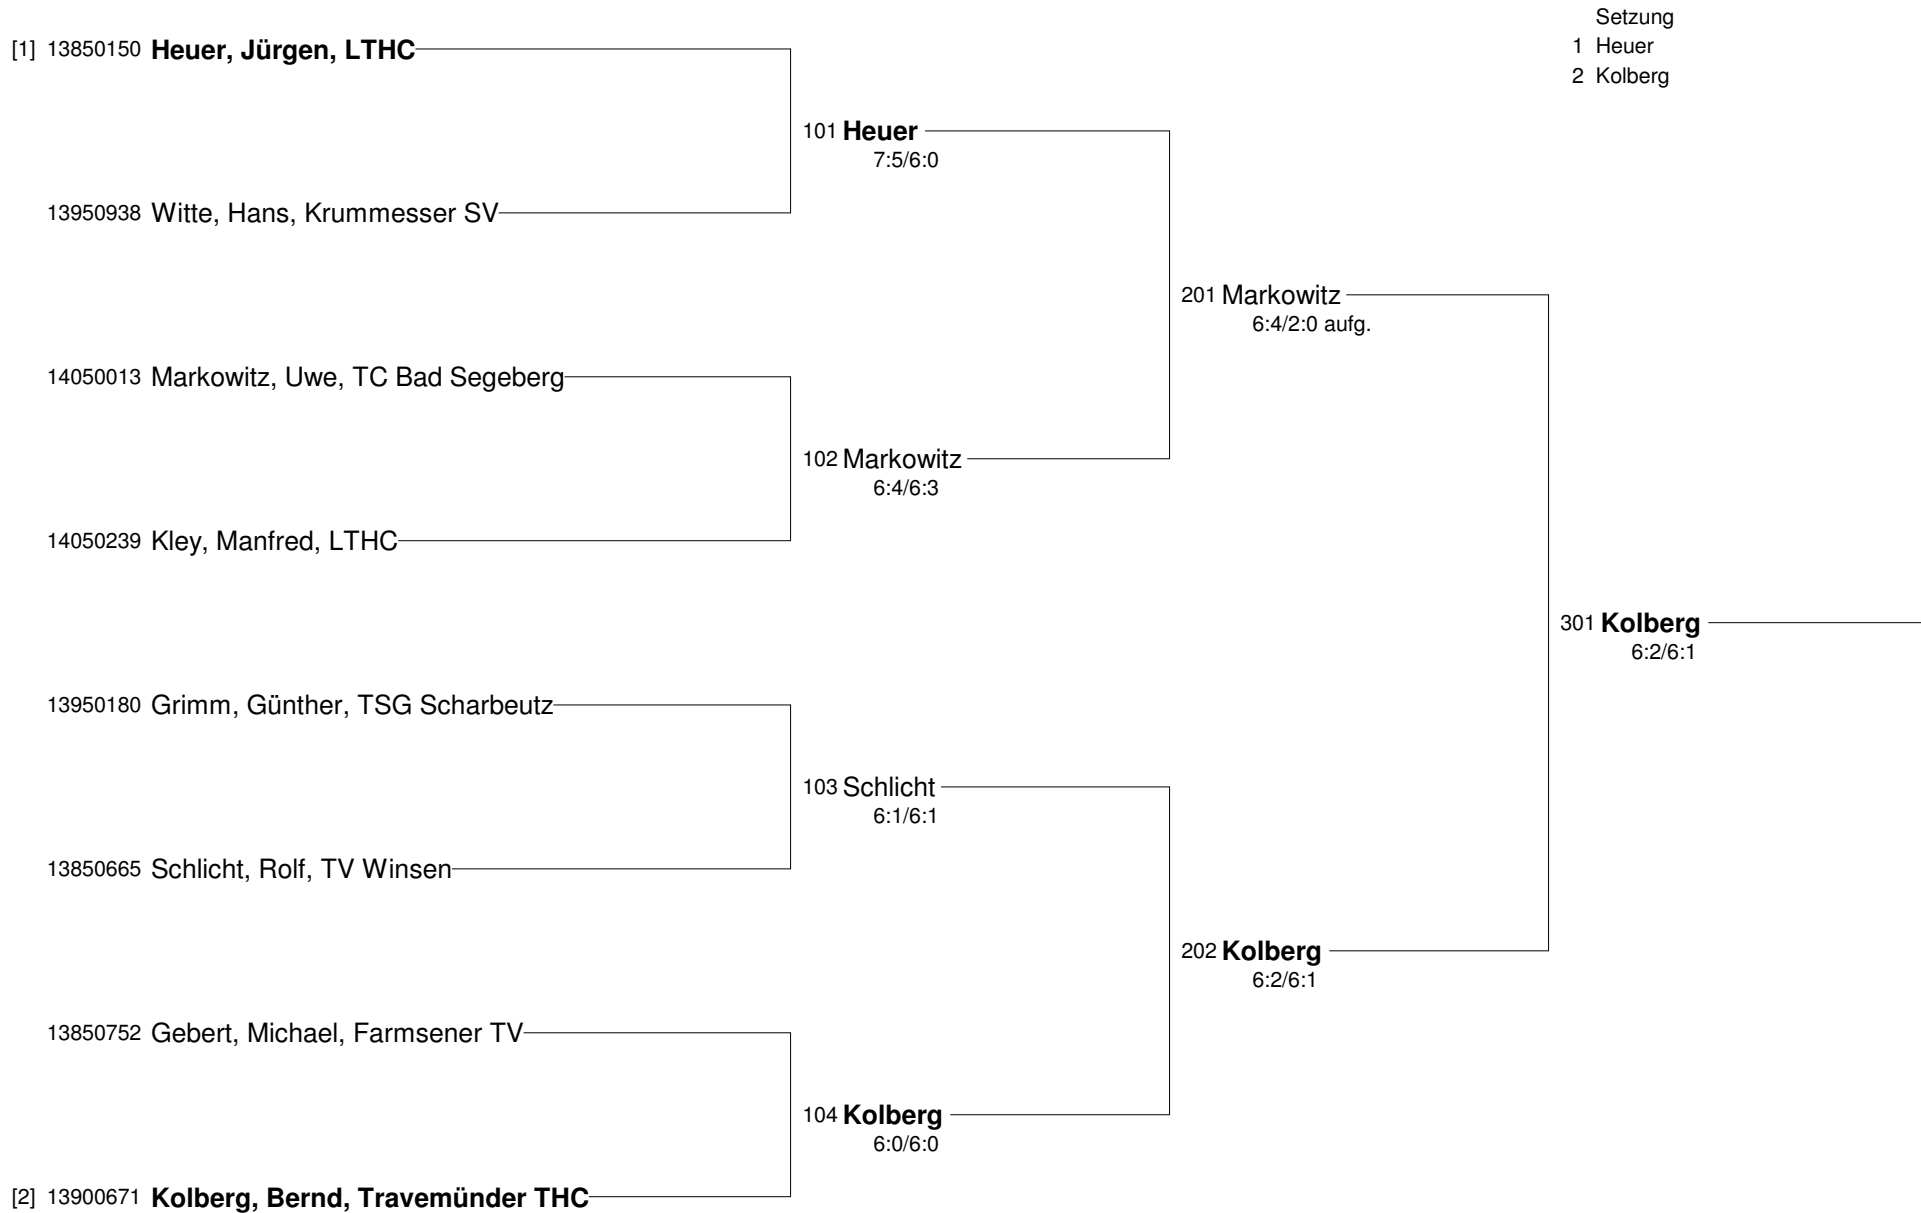

Setzung
1 Lorenzen
2 Franke

**11. Rotspon Cup 2012 vom 09.07.-14.07.2012
beim Lübecker THC
Einzel Herren 65**

- Setzung
1 Sandbulte
2 Tillack
3 Reiner
4 Lorenzen

11. Rotspon Cup 2012 vom 09.07.-14.07.2012 beim Lübecker THC Einzel Herren 70

**11. Rotspon Cup 2012 vom 09.07.-14.07.2012
beim Lübecker THC
Einzel Herren 70 Nebenrunde**

**11. Rotspon Cup 2012 vom 09.07.-14.07.2012
beim Lübecker THC
Einzel Herren 75**

- Setzung
1 Althaus
2 Müller, H.
3 Stübs
4 Diercks