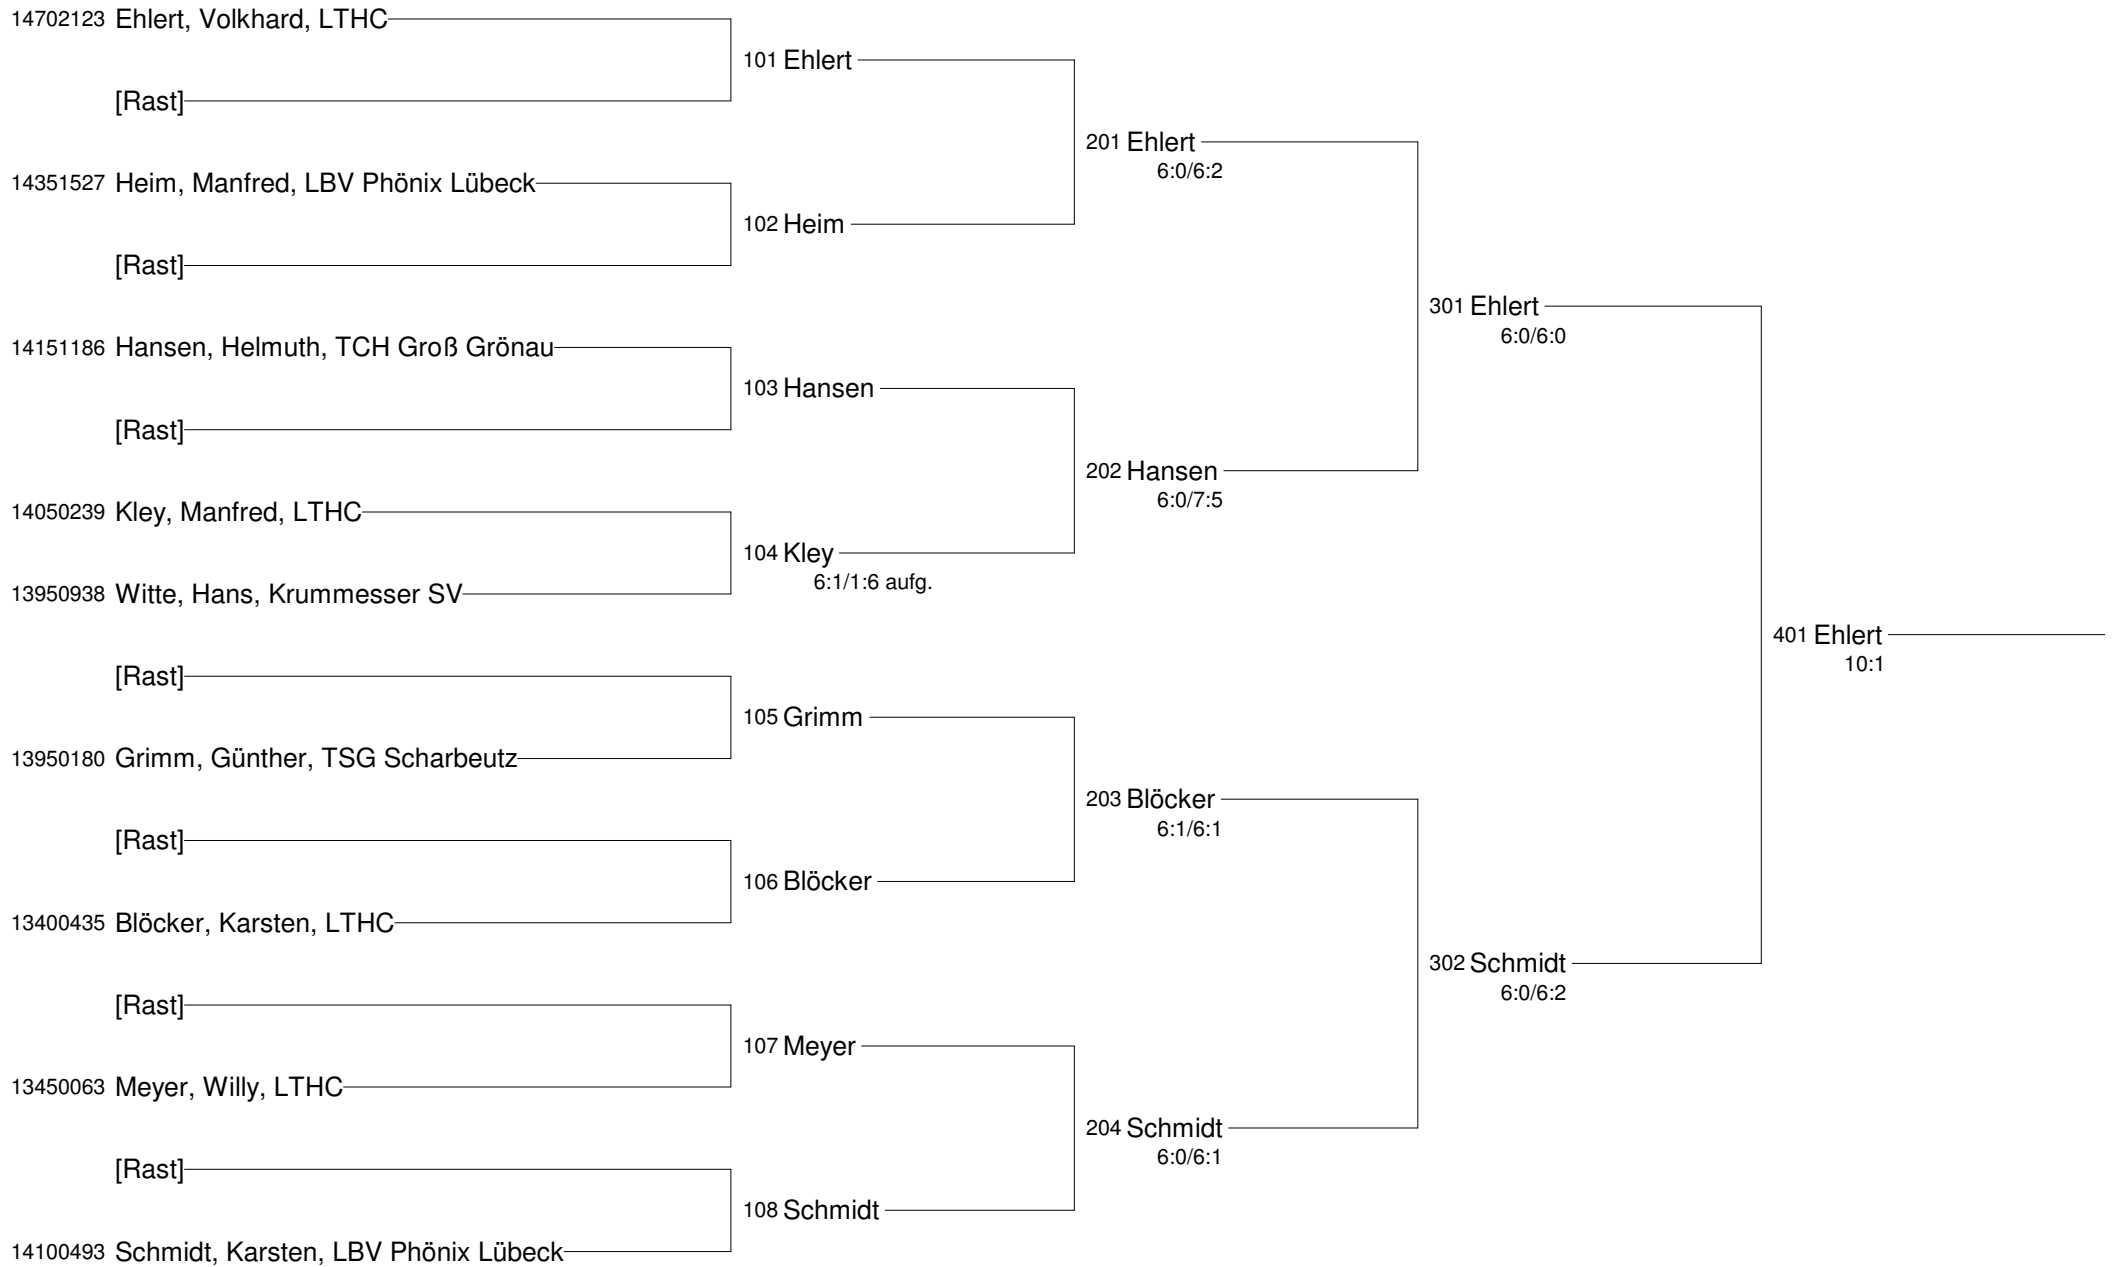

**11. Rotspon Cup 2012 vom 09.07.-14.07.2012
beim Lübecker THC
C-Nebenrunde Herren 65/70/75**