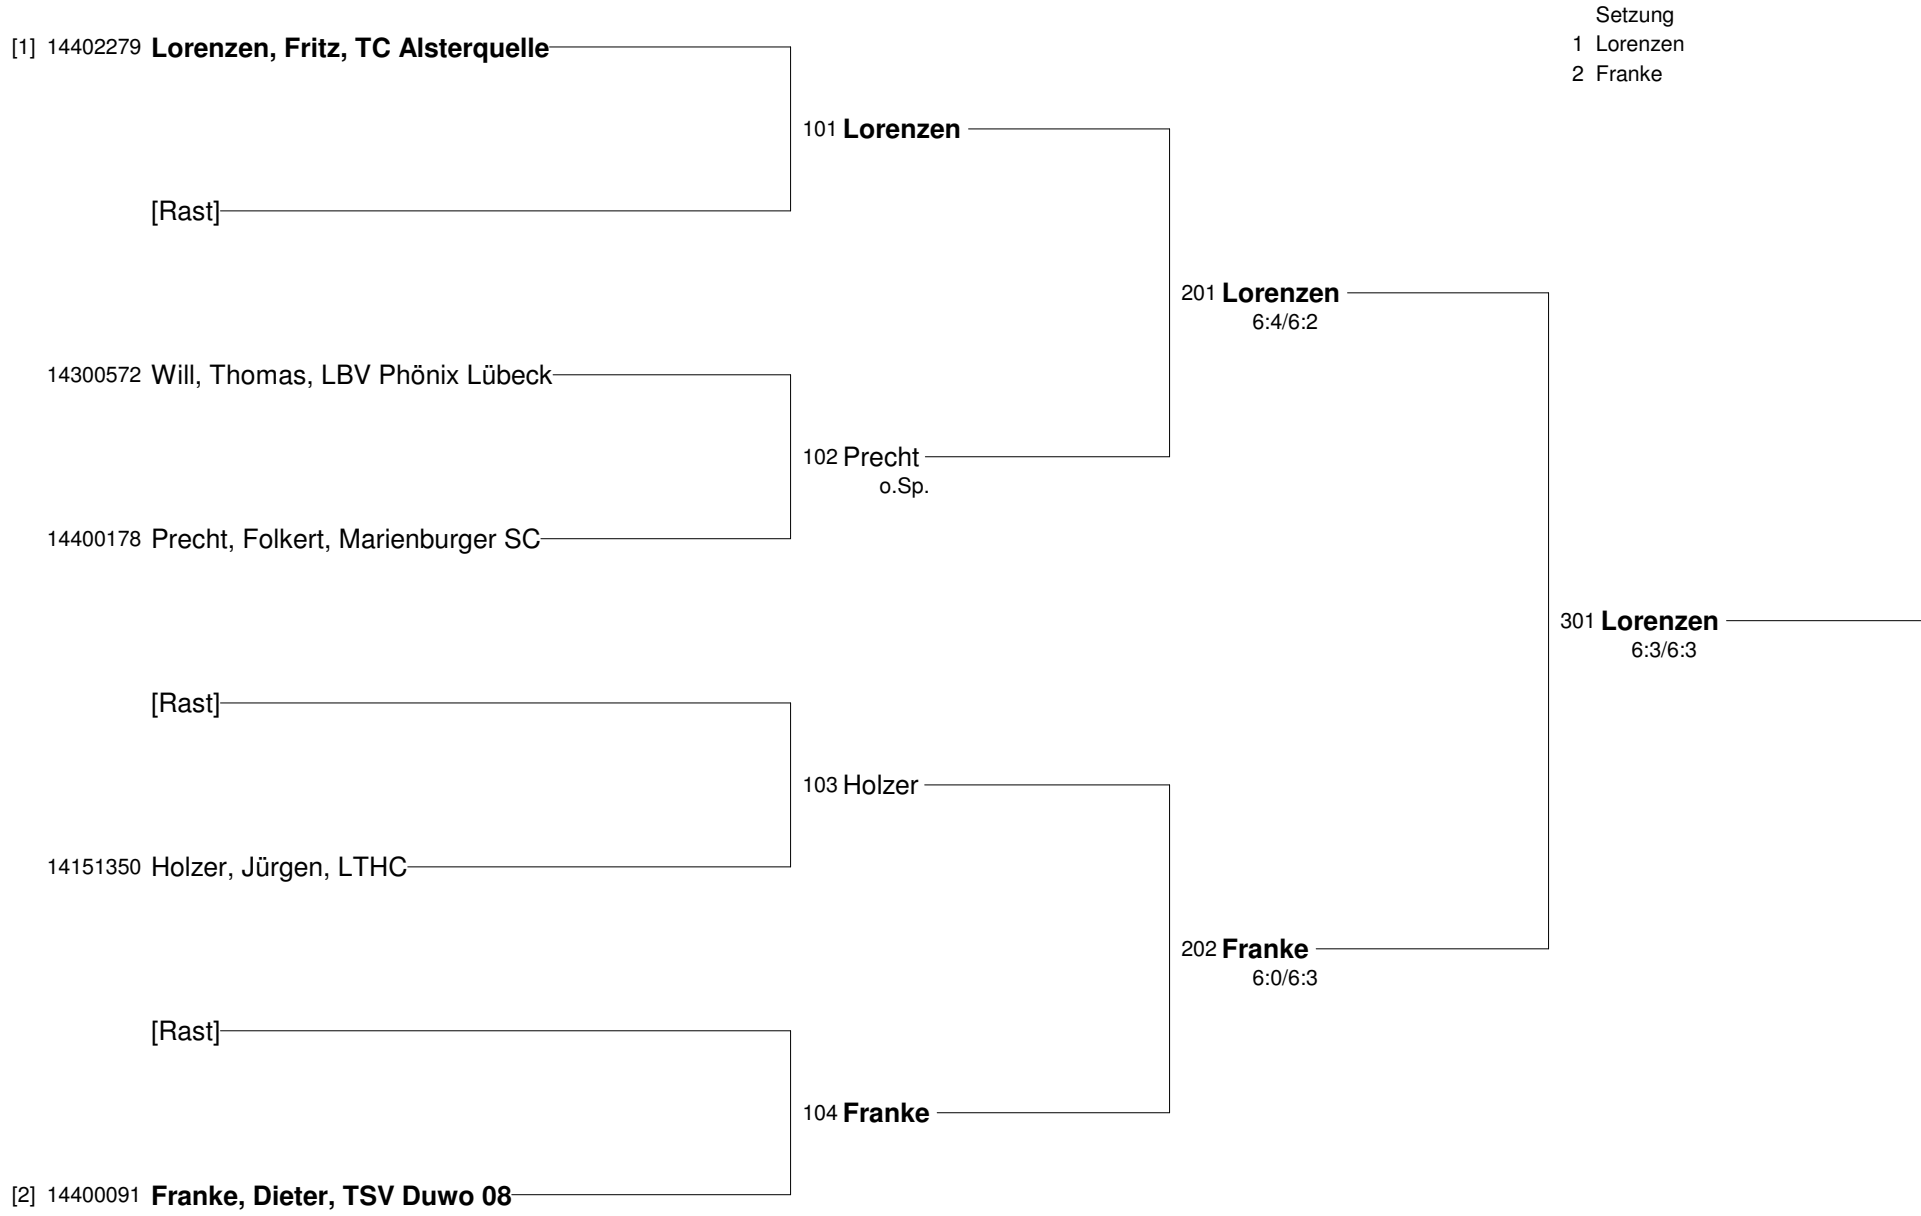

Setzung

- 1 Althaus / Gerlach
- 2 Diercks / Tost
- 3 Hansen / Wulff
- 4 Piotrowski / Kolberg
- 5 Lorenzen / Warkentin
- 6 Blöcker / Precht
- 7 Meyer / Grimm
- 8 Stübs / Wiktor

401 **Althaus / Gerlach**
5:7/6:4/10:7

501 **Lorenzen / Warkenti**
1:6/6:4/10:6

402 **Lorenzen / Warkenti**
6:1/4:6/11:9

**11. Rotspon Cup 2012 vom 09.07.-14.07.2012
beim Lübecker THC
Doppel Herren 65/70/75 Nebenrunde**

Setzung

1 Blöcker / Precht

2 Meyer / Grimm

**11. Rotspon Cup 2012 vom 09.07.-14.07.2012
beim Lübecker THC
C-Nebenrunde Herren 65/70/75**

**11. Rotspon Cup 2012 vom 09.07.-14.07.2012
beim Lübecker THC
Einzel Herren 65 Nebenrunde**

Setzung
1 Lorenzen
2 Franke

**11. Rotspon Cup 2012 vom 09.07.-14.07.2012
beim Lübecker THC
Einzel Herren 65**

- Setzung
1 Sandbulte
2 Tillack
3 Reiner
4 Lorenzen

11. Rotspon Cup 2012 vom 09.07.-14.07.2012 beim Lübecker THC Einzel Herren 70