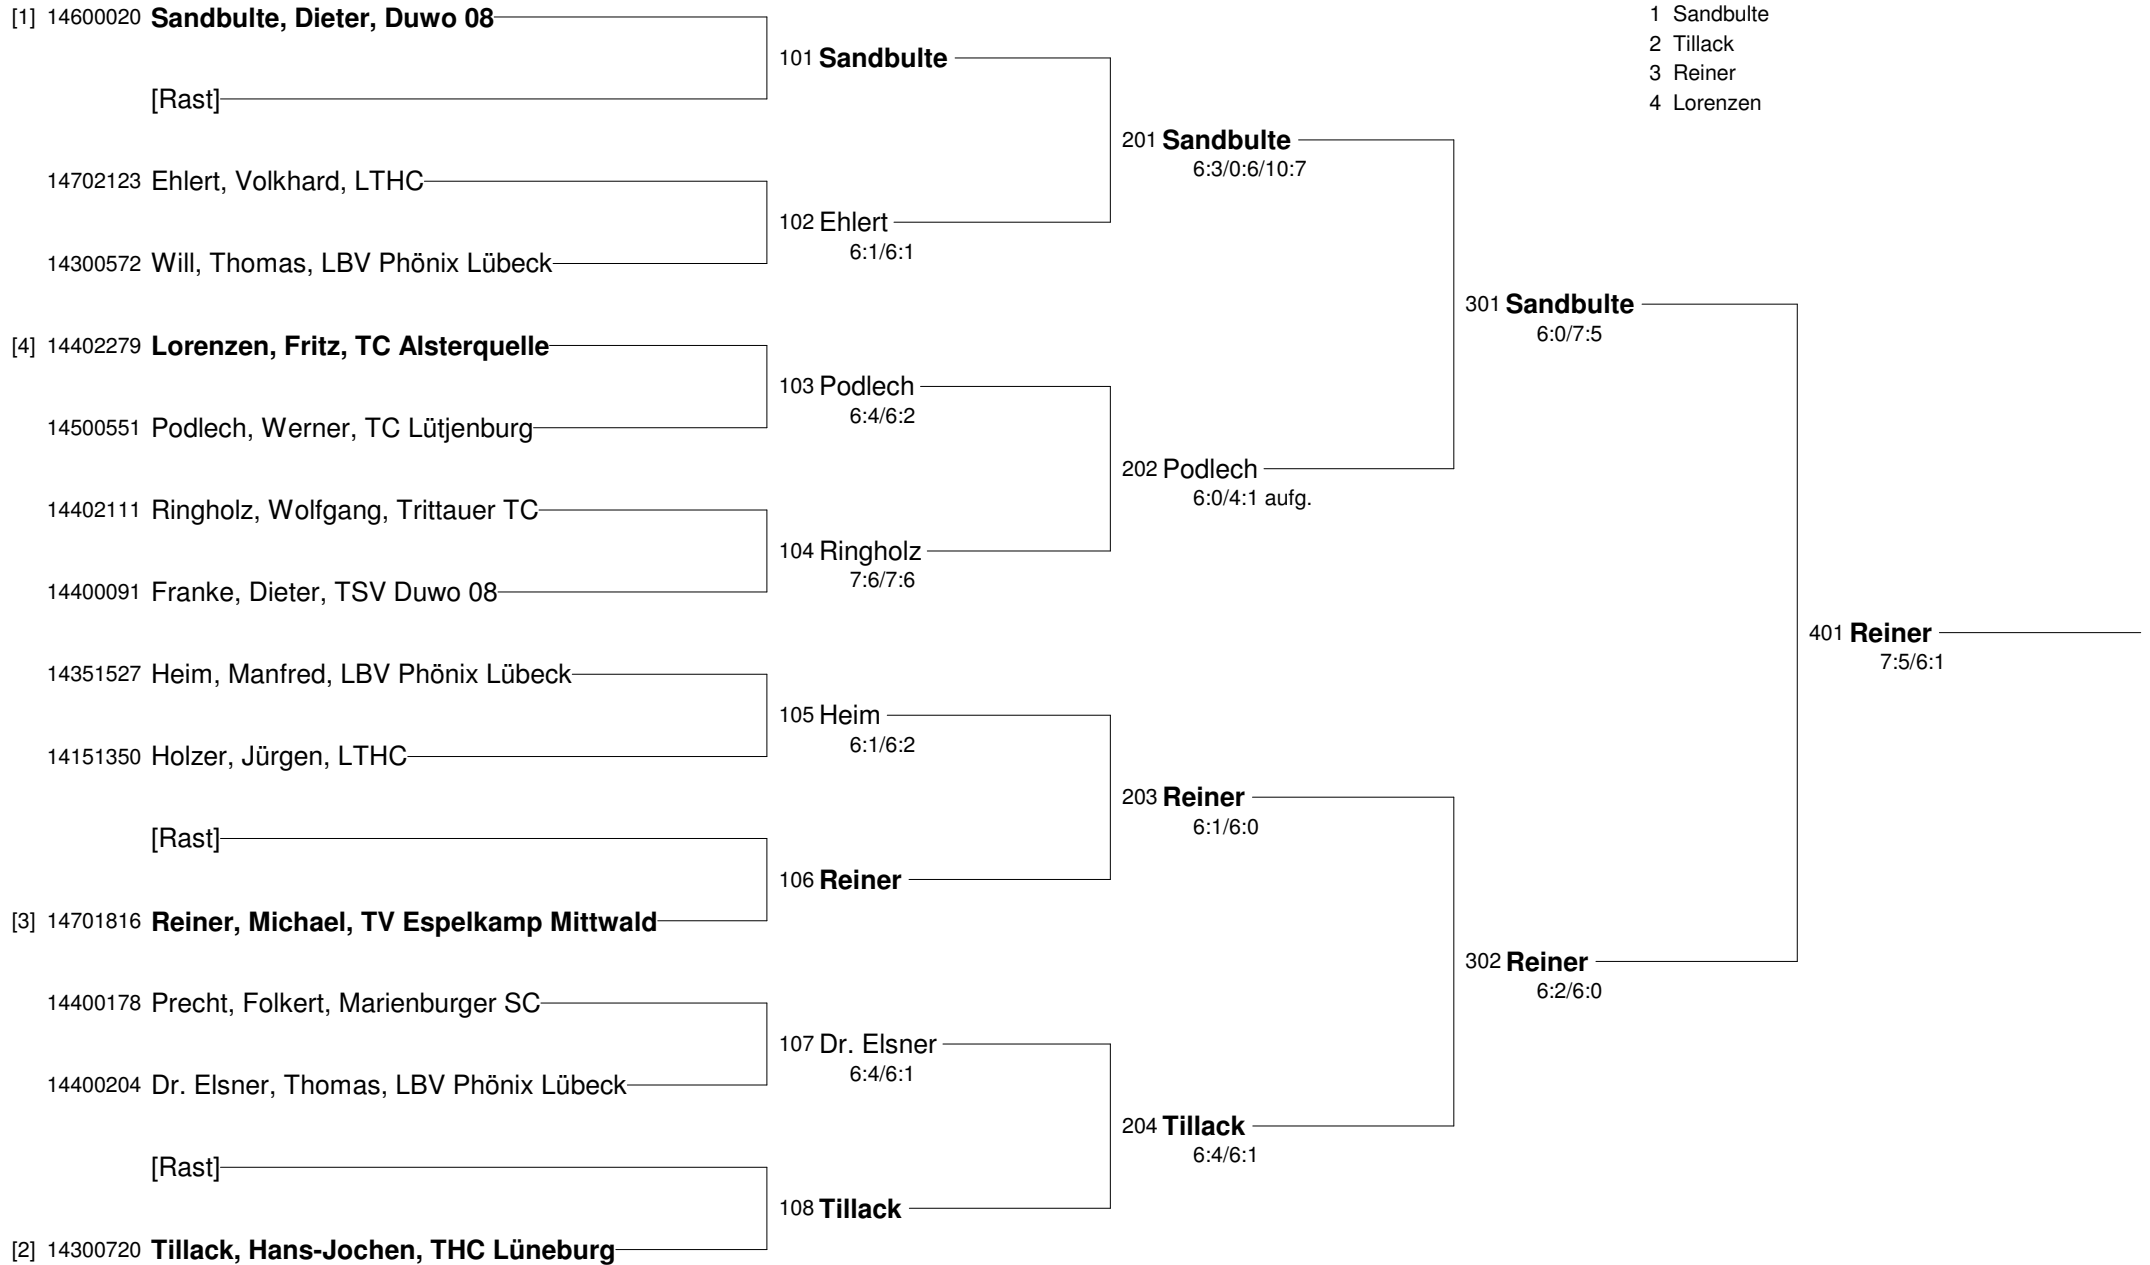

2 Meyer / Grimm

**11. Rotspon Cup 2012 vom 09.07.-14.07.2012
beim Lübecker THC
C-Nebenrunde Herren 65/70/75**

**11. Rotspon Cup 2012 vom 09.07.-14.07.2012
beim Lübecker THC
Einzel Herren 65 Nebenrunde**

Setzung
1 Lorenzen
2 Franke

**11. Rotspon Cup 2012 vom 09.07.-14.07.2012
beim Lübecker THC
Einzel Herren 65**

- Setzung
1 Sandbulte
2 Tillack
3 Reiner
4 Lorenzen

11. Rotspon Cup 2012 vom 09.07.-14.07.2012 beim Lübecker THC Einzel Herren 70