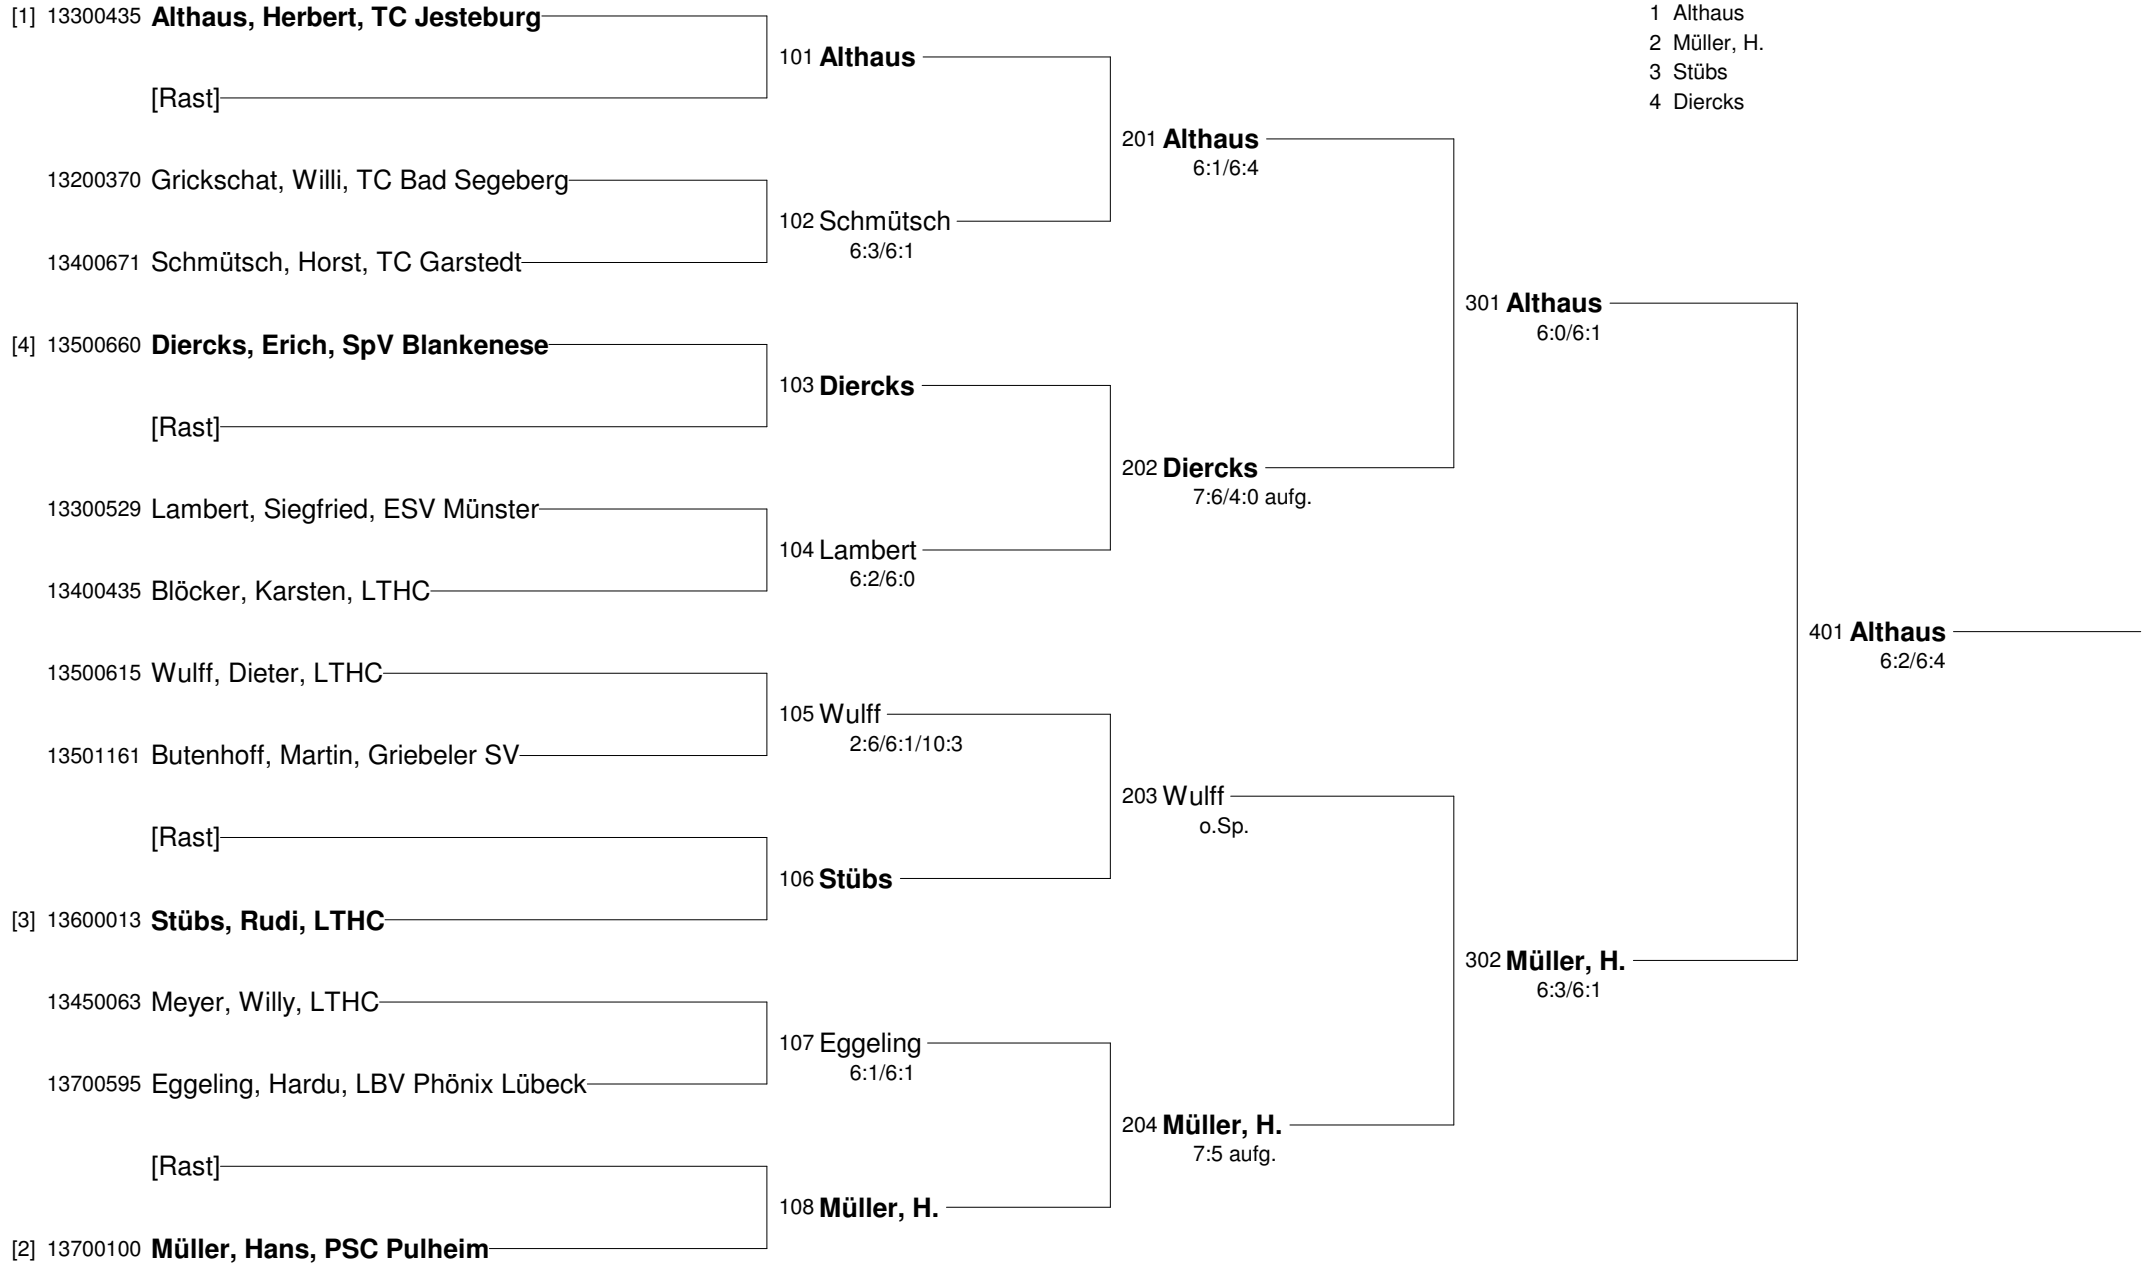

Setzung
1 Lorenzen
2 Franke

**11. Rotspon Cup 2012 vom 09.07.-14.07.2012
beim Lübecker THC
Einzel Herren 65**

- Setzung
1 Sandbulte
2 Tillack
3 Reiner
4 Lorenzen

11. Rotspon Cup 2012 vom 09.07.-14.07.2012 beim Lübecker THC Einzel Herren 70

**11. Rotspon Cup 2012 vom 09.07.-14.07.2012
beim Lübecker THC
Einzel Herren 70 Nebenrunde**

**11. Rotspon Cup 2012 vom 09.07.-14.07.2012
beim Lübecker THC
Einzel Herren 75**

- Setzung
1 Althaus
2 Müller, H.
3 Stübs
4 Diercks