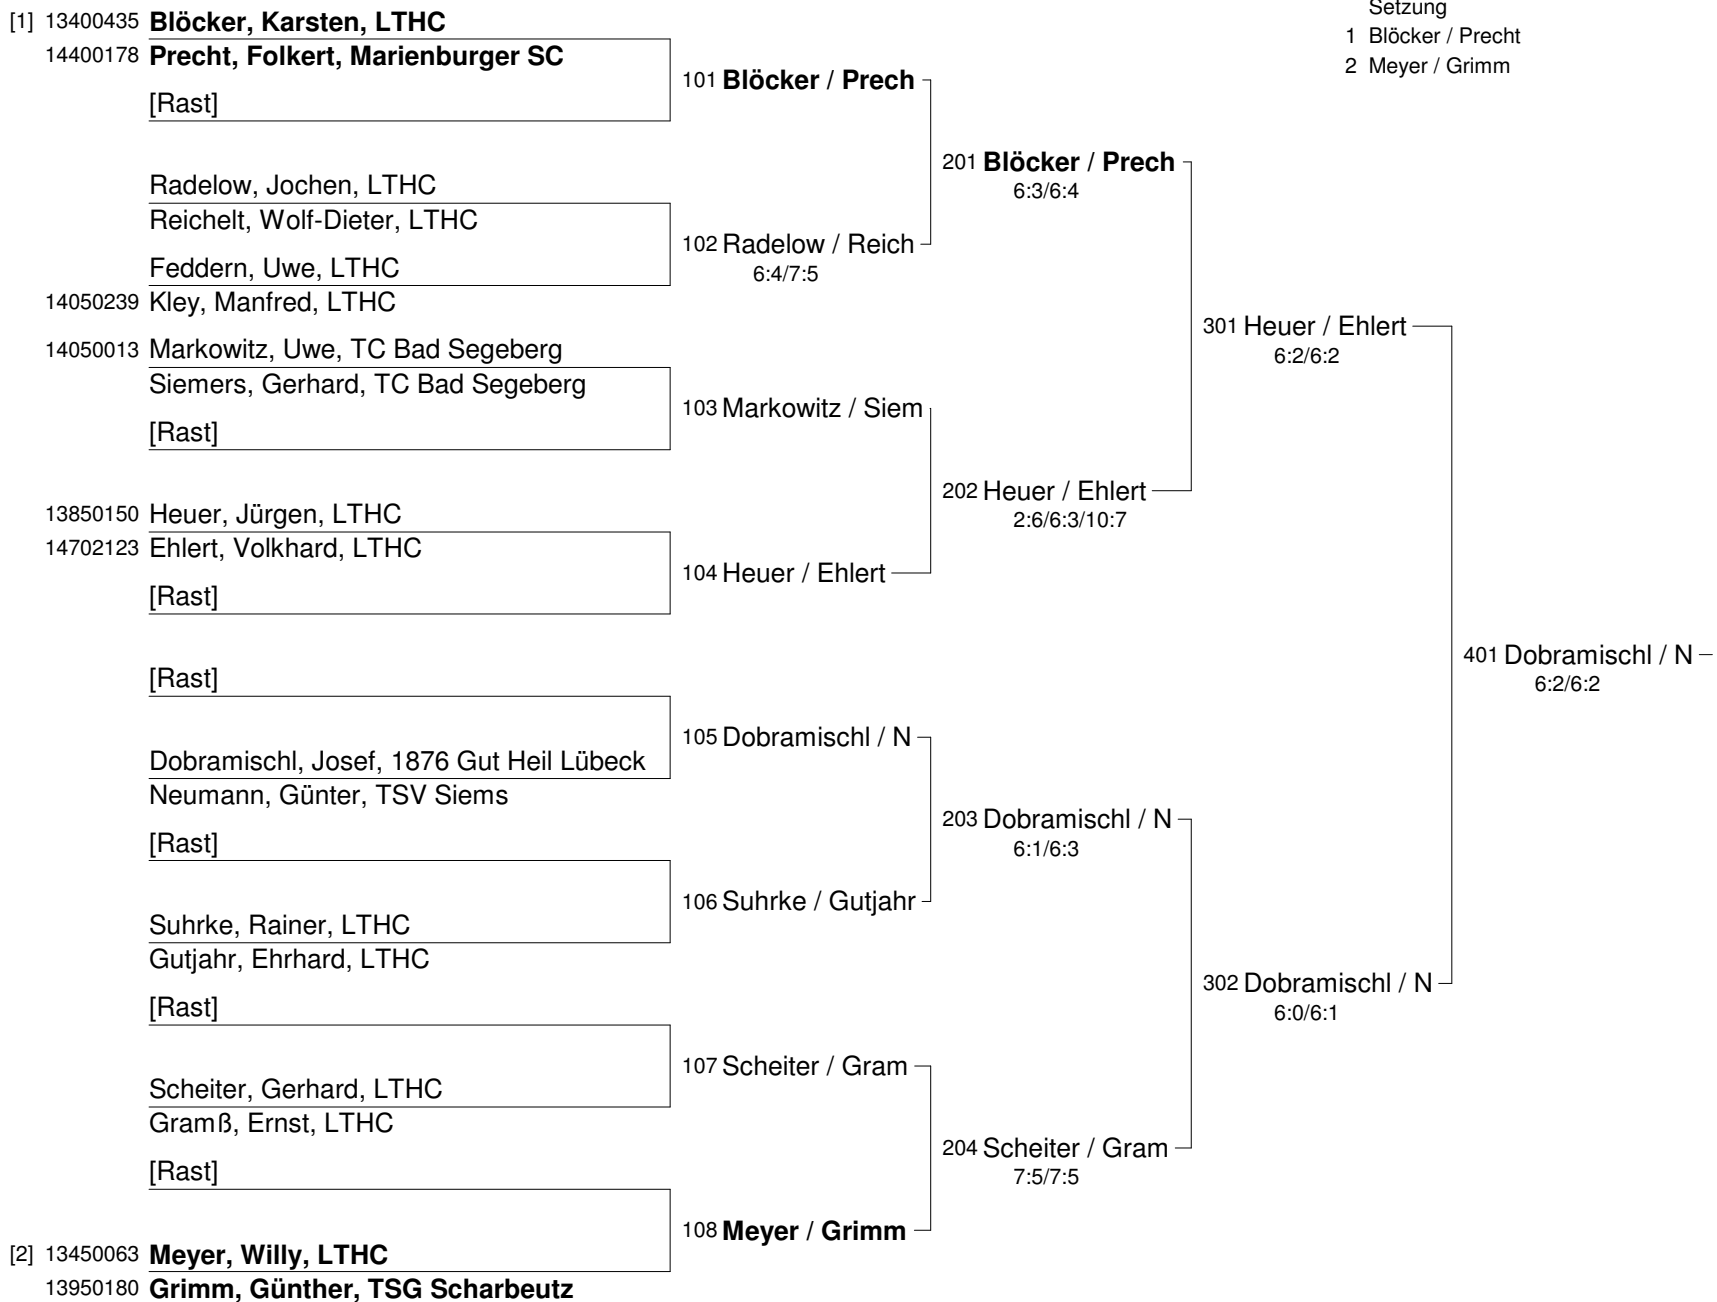

Setzung

- 1 Althaus / Gerlach
- 2 Diercks / Tost
- 3 Hansen / Wulff
- 4 Piotrowski / Kolberg
- 5 Lorenzen / Warkentin
- 6 Blöcker / Precht
- 7 Meyer / Grimm
- 8 Stübs / Wiktor

401 **Althaus / Gerlach**
5:7/6:4/10:7

501 **Lorenzen / Warkenti**
1:6/6:4/10:6

402 **Lorenzen / Warkenti**
6:1/4:6/11:9

**11. Rotspon Cup 2012 vom 09.07.-14.07.2012
beim Lübecker THC
Doppel Herren 65/70/75 Nebenrunde**

Setzung

1 Blöcker / Precht

2 Meyer / Grimm

**11. Rotspon Cup 2012 vom 09.07.-14.07.2012
beim Lübecker THC
C-Nebenrunde Herren 65/70/75**

**11. Rotspon Cup 2012 vom 09.07.-14.07.2012
beim Lübecker THC
Einzel Herren 65 Nebenrunde**