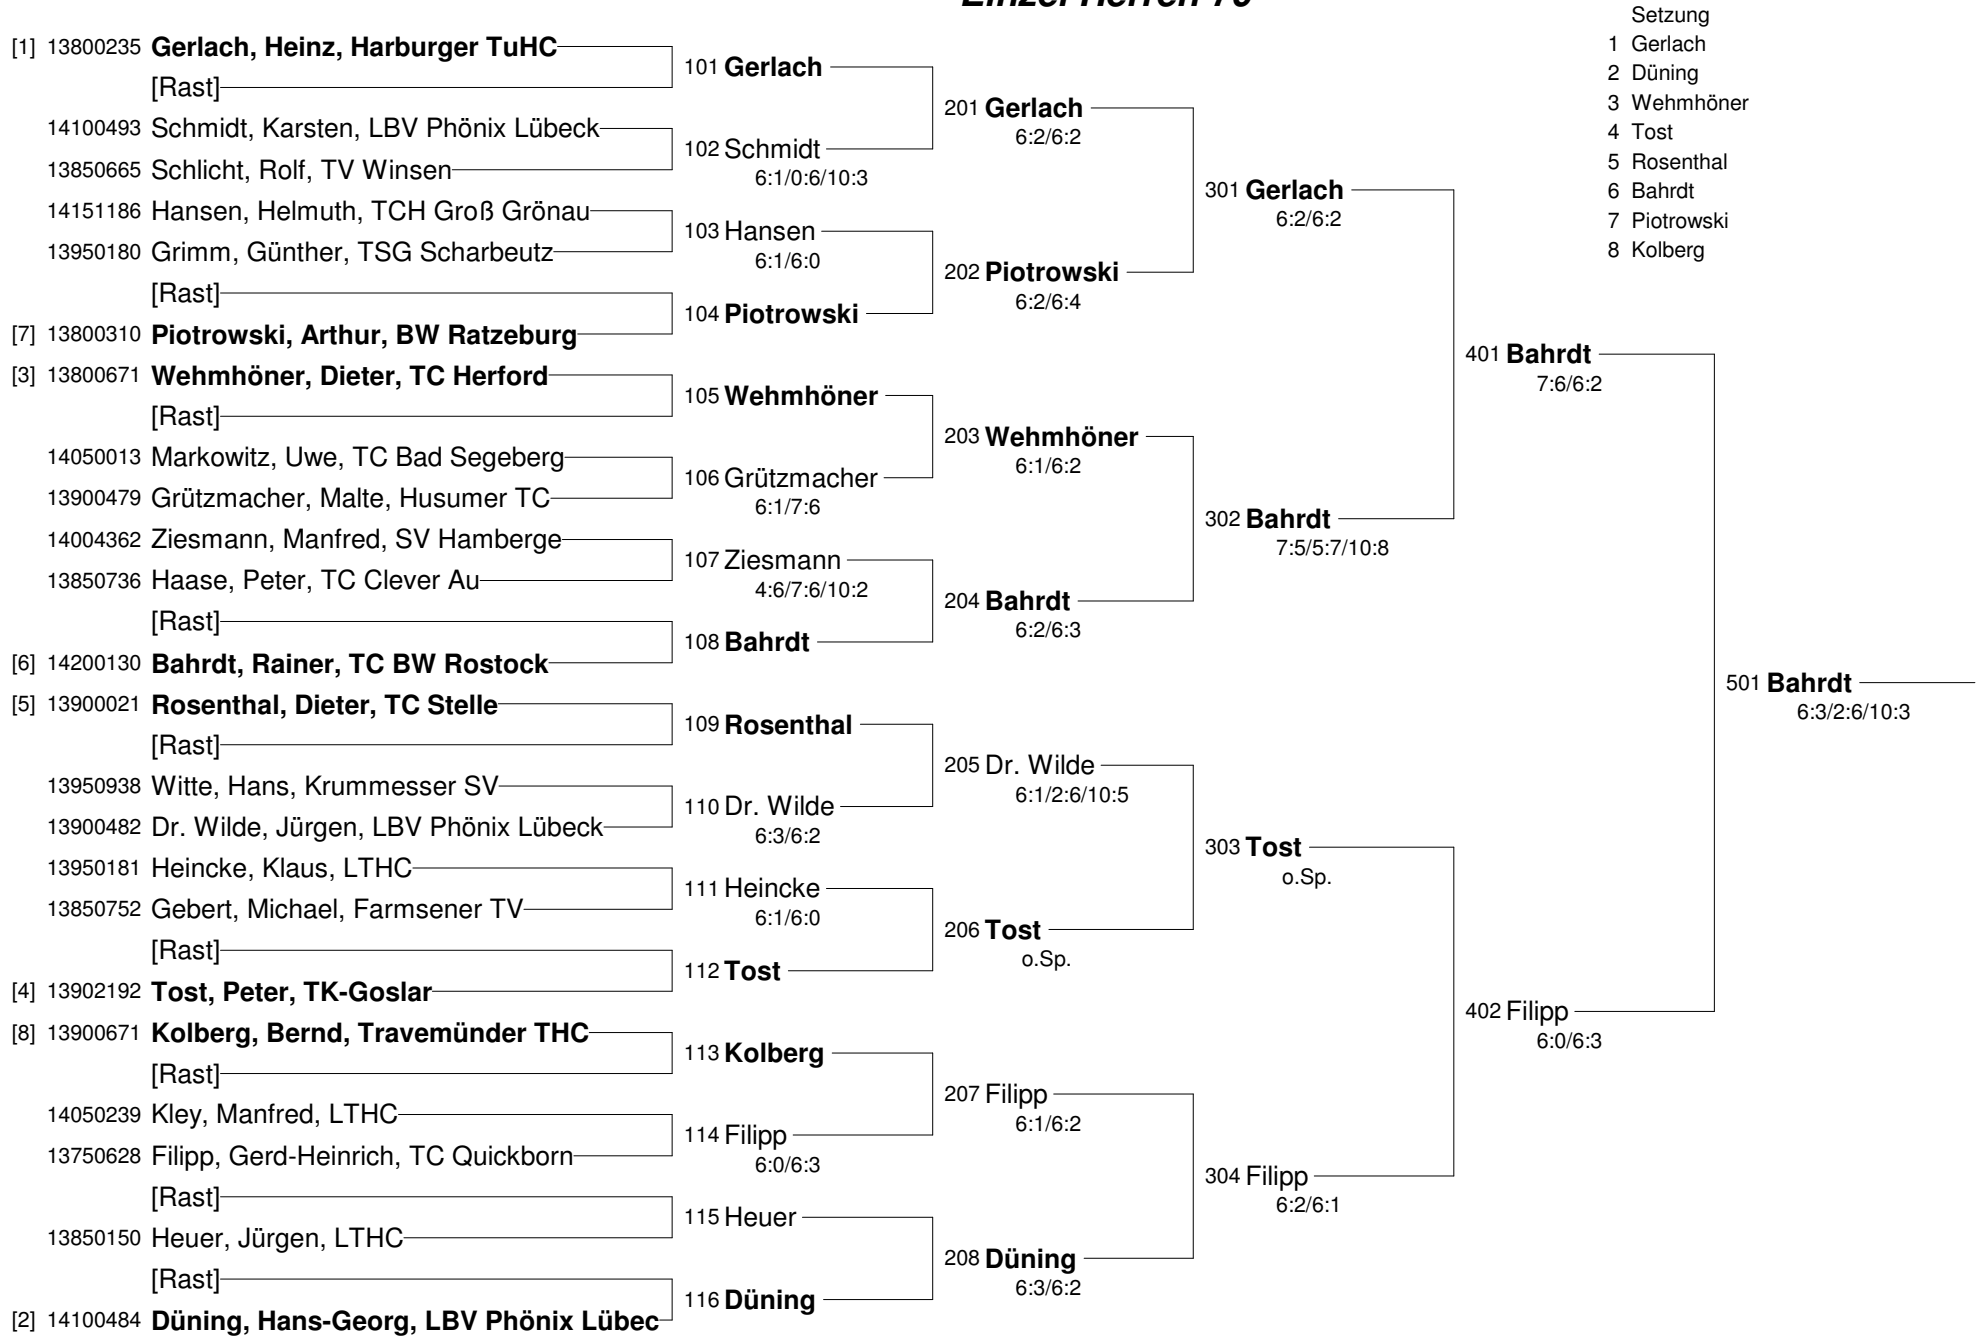

2 Meyer / Grimm

**11. Rotspon Cup 2012 vom 09.07.-14.07.2012
beim Lübecker THC
C-Nebenrunde Herren 65/70/75**

**11. Rotspon Cup 2012 vom 09.07.-14.07.2012
beim Lübecker THC
Einzel Herren 65 Nebenrunde**

Setzung
1 Lorenzen
2 Franke

**11. Rotspon Cup 2012 vom 09.07.-14.07.2012
beim Lübecker THC
Einzel Herren 65**

- Setzung
1 Sandbulte
2 Tillack
3 Reiner
4 Lorenzen

11. Rotspon Cup 2012 vom 09.07.-14.07.2012 beim Lübecker THC Einzel Herren 70