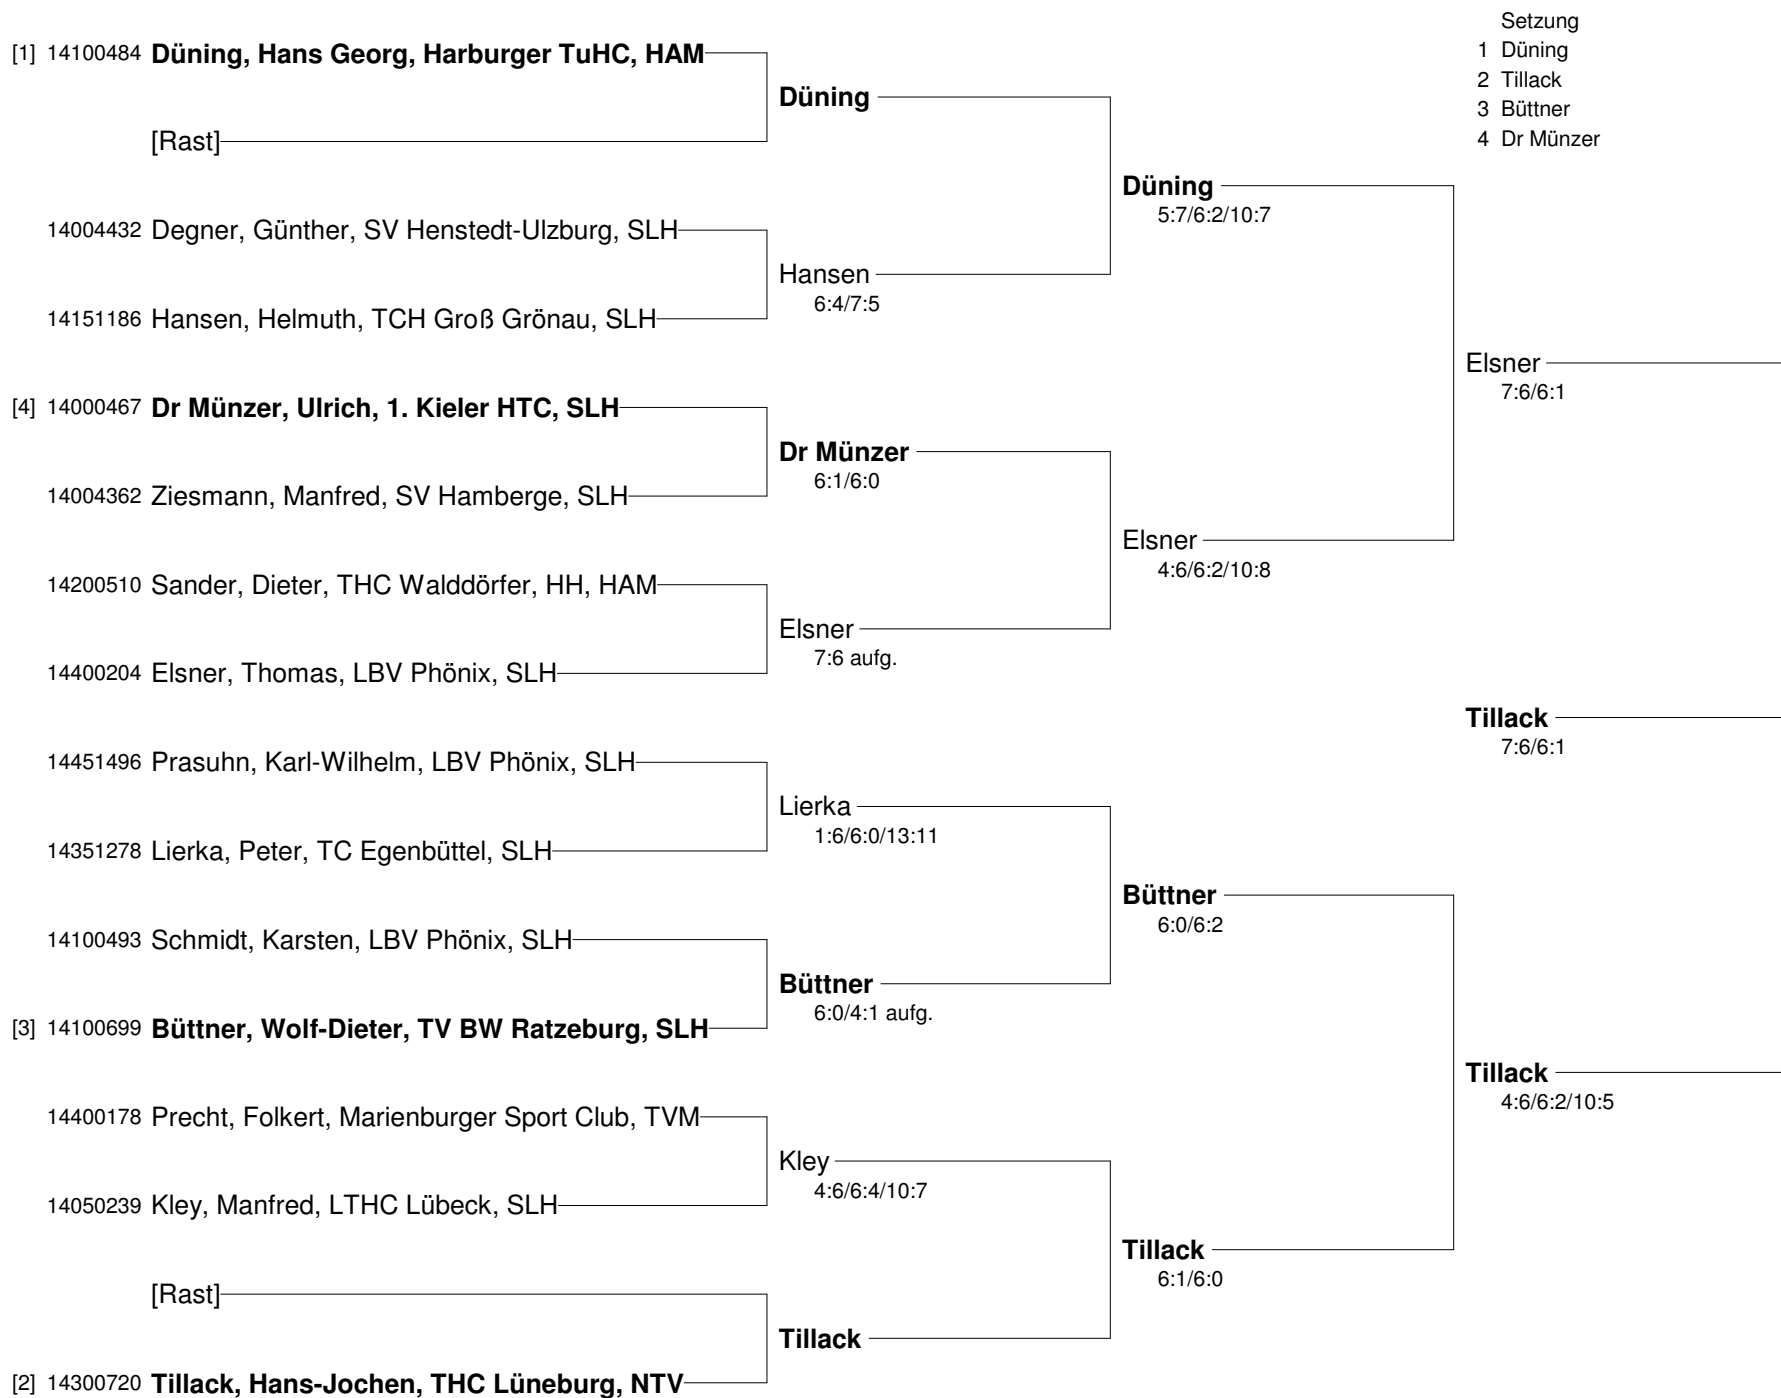

Finale

Sandbulte, Dieter - Schaefer, Günther 6:2/6:0

13.Rotspon Cup 2014

Herren 70 Nebenrunde

- [1] 14451496 **Prasuhn, Karl-Wilhelm, LBV Phönix**
- 14400178 Precht, Folkert, Marienburger Sport Cl
- 14004432 Degner, Günther, SV Henstedt-Ulzburg
- [2] 14004362 **Ziesmann, Manfred, SV Hamberge,**

Prasuhn
6:2/7:6

Ziesmann
6:4/6:2

Setzung

- 1 Prasuhn
- 2 Ziesmann

Prasuhn
6:2/6:2

13.Rotspon Cup 2014

Herren 75 Nebenrunde

Setzung
 1 Dr. Wilde
 2 Einfeldt

13.Rotspon Cup 2014 Herren 70

13.Rotspon Cup 2014

Herren 75

Setzung
 1 Müller, H.
 2 Westphal