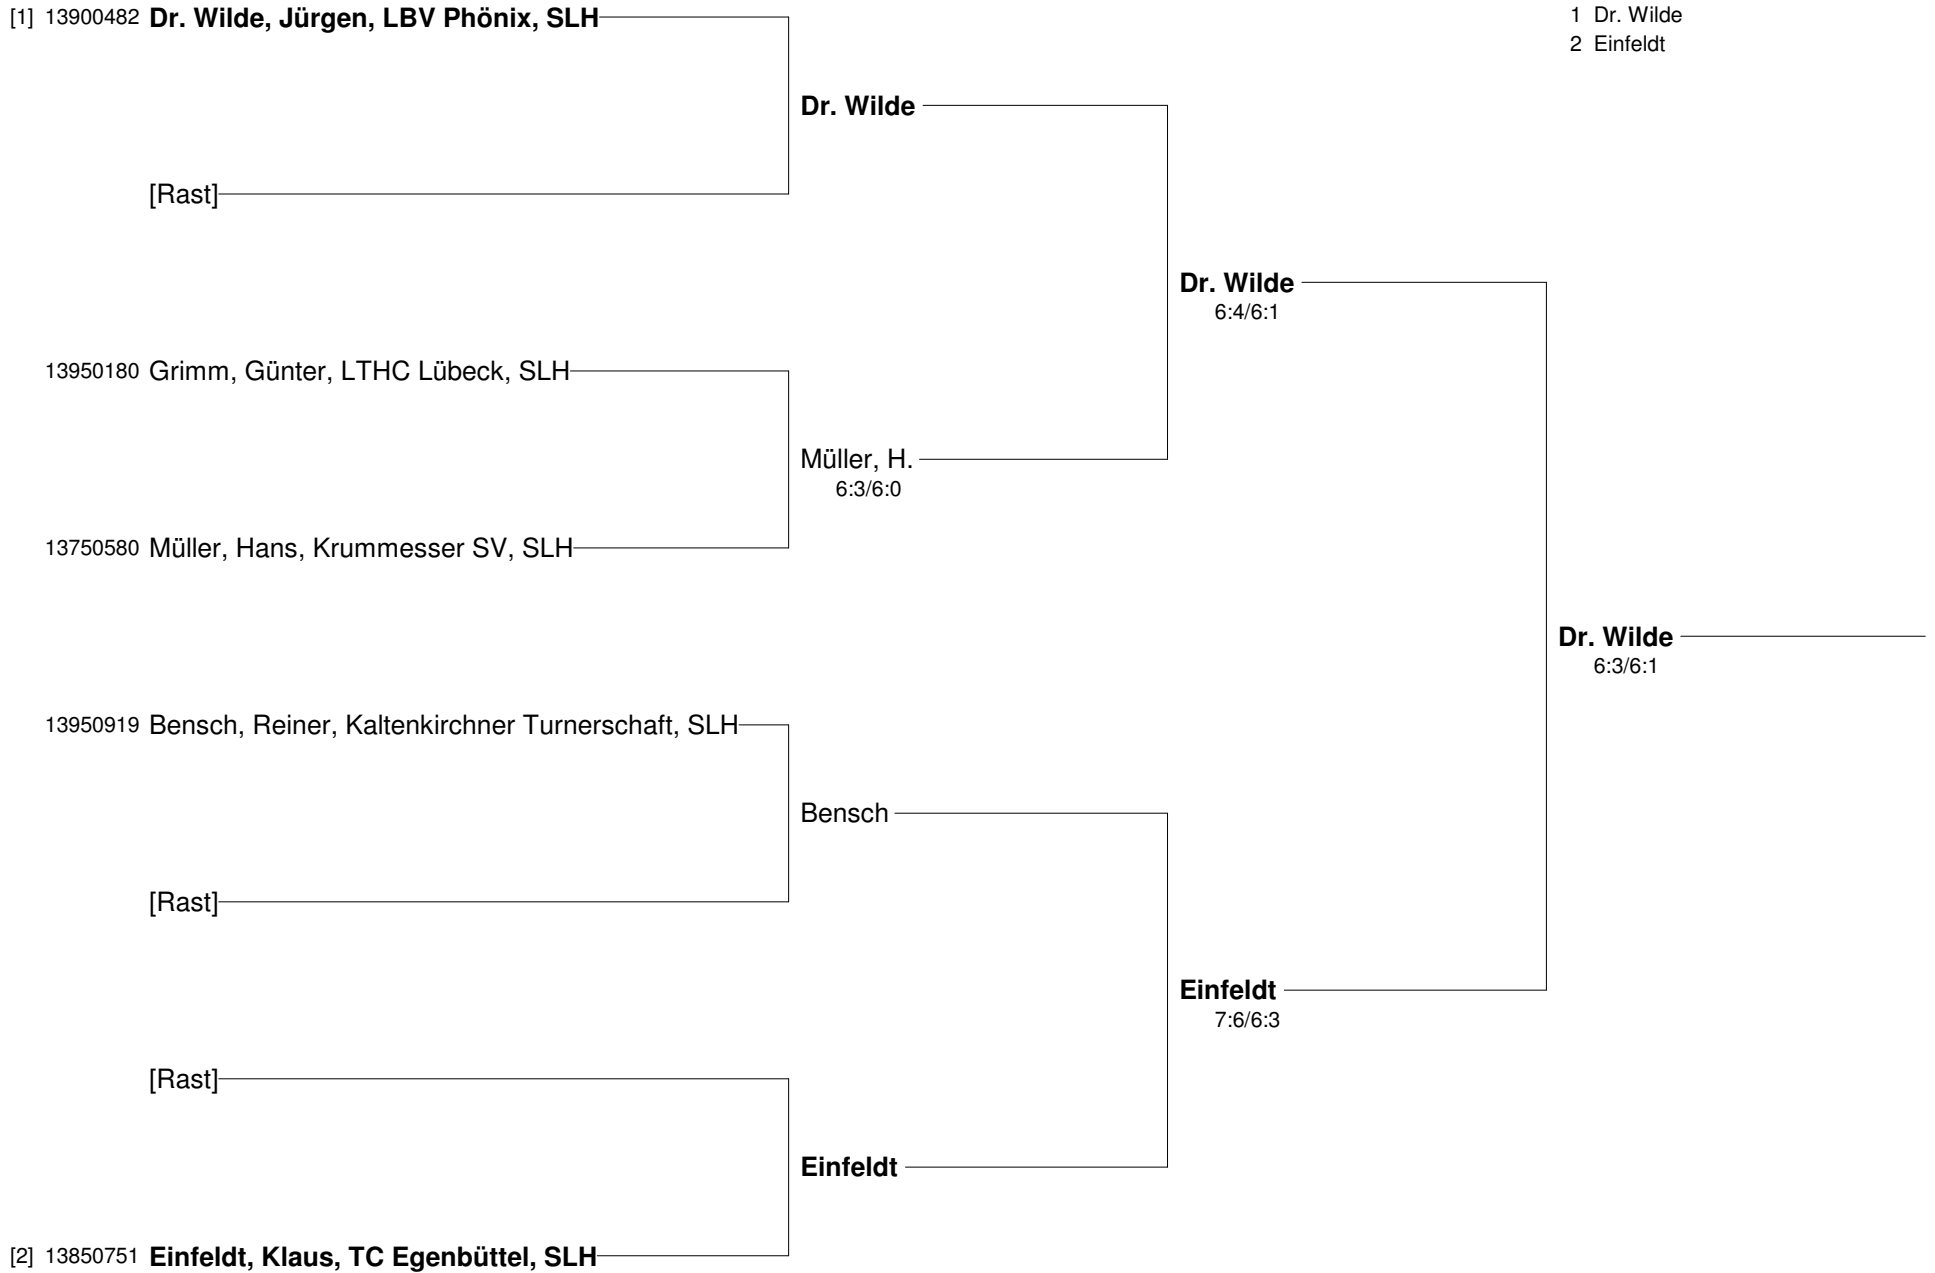

Finale

Sandbulte, Dieter - Schaefer, Günther 6:2/6:0

13.Rotspon Cup 2014

Herren 70 Nebenrunde

- [1] 14451496 **Prasuhn, Karl-Wilhelm, LBV Phönix**
- 14400178 Precht, Folkert, Marienburger Sport Cl
- 14004432 Degner, Günther, SV Henstedt-Ulzburg
- [2] 14004362 **Ziesmann, Manfred, SV Hamberge,**

Prasuhn
6:2/7:6

Ziesmann
6:4/6:2

Setzung

- 1 Prasuhn
- 2 Ziesmann

Prasuhn
6:2/6:2

13.Rotspon Cup 2014

Herren 75 Nebenrunde

Setzung
 1 Dr. Wilde
 2 Einfeldt

13.Rotspon Cup 2014 Herren 70

13.Rotspon Cup 2014

Herren 75

Setzung
 1 Müller, H.
 2 Westphal