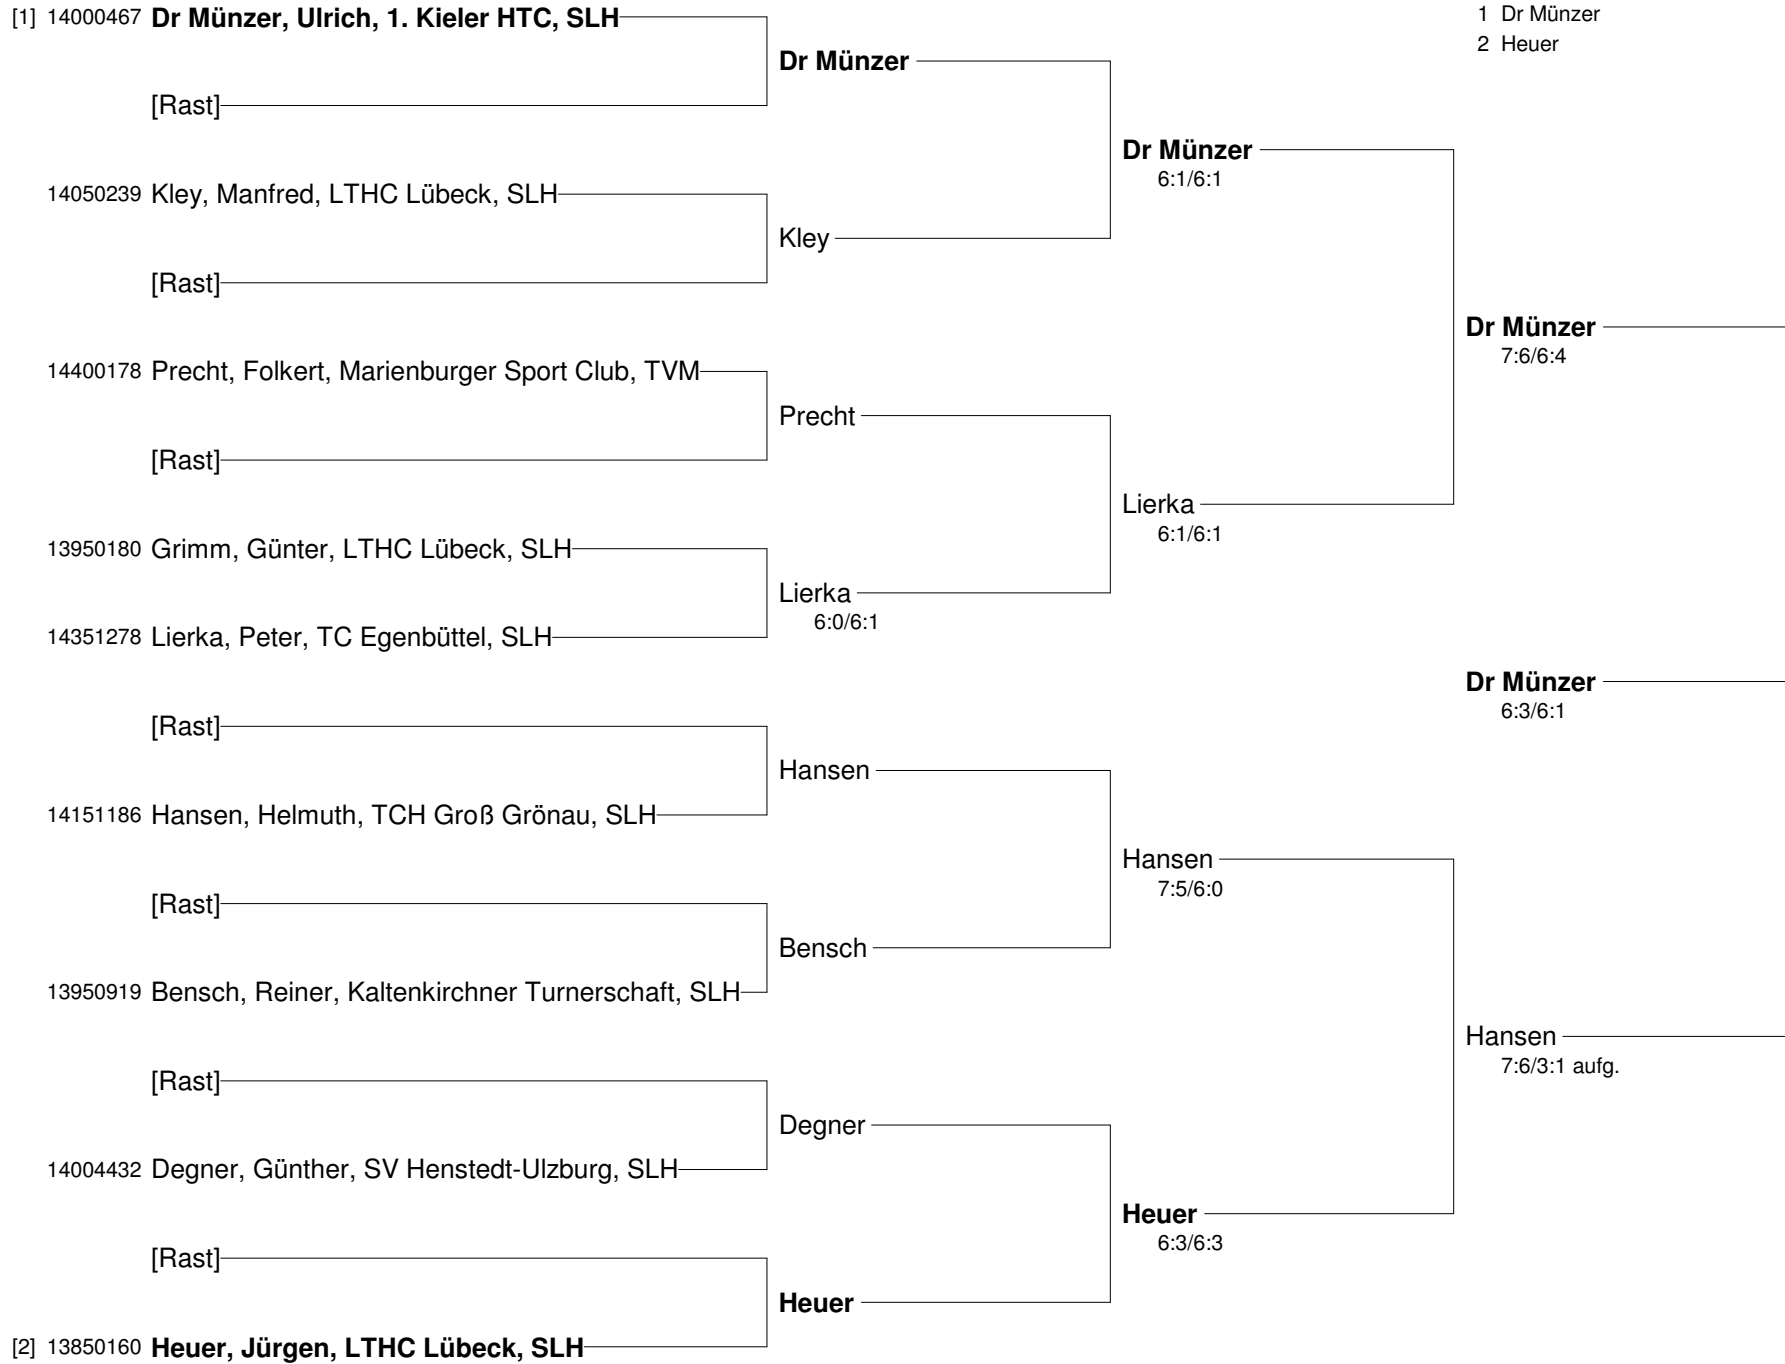

13.Rotspon Cup 2014

C Runde (Doppelt - KO)

Setzung
1 Dr Münzer
2 Heuer